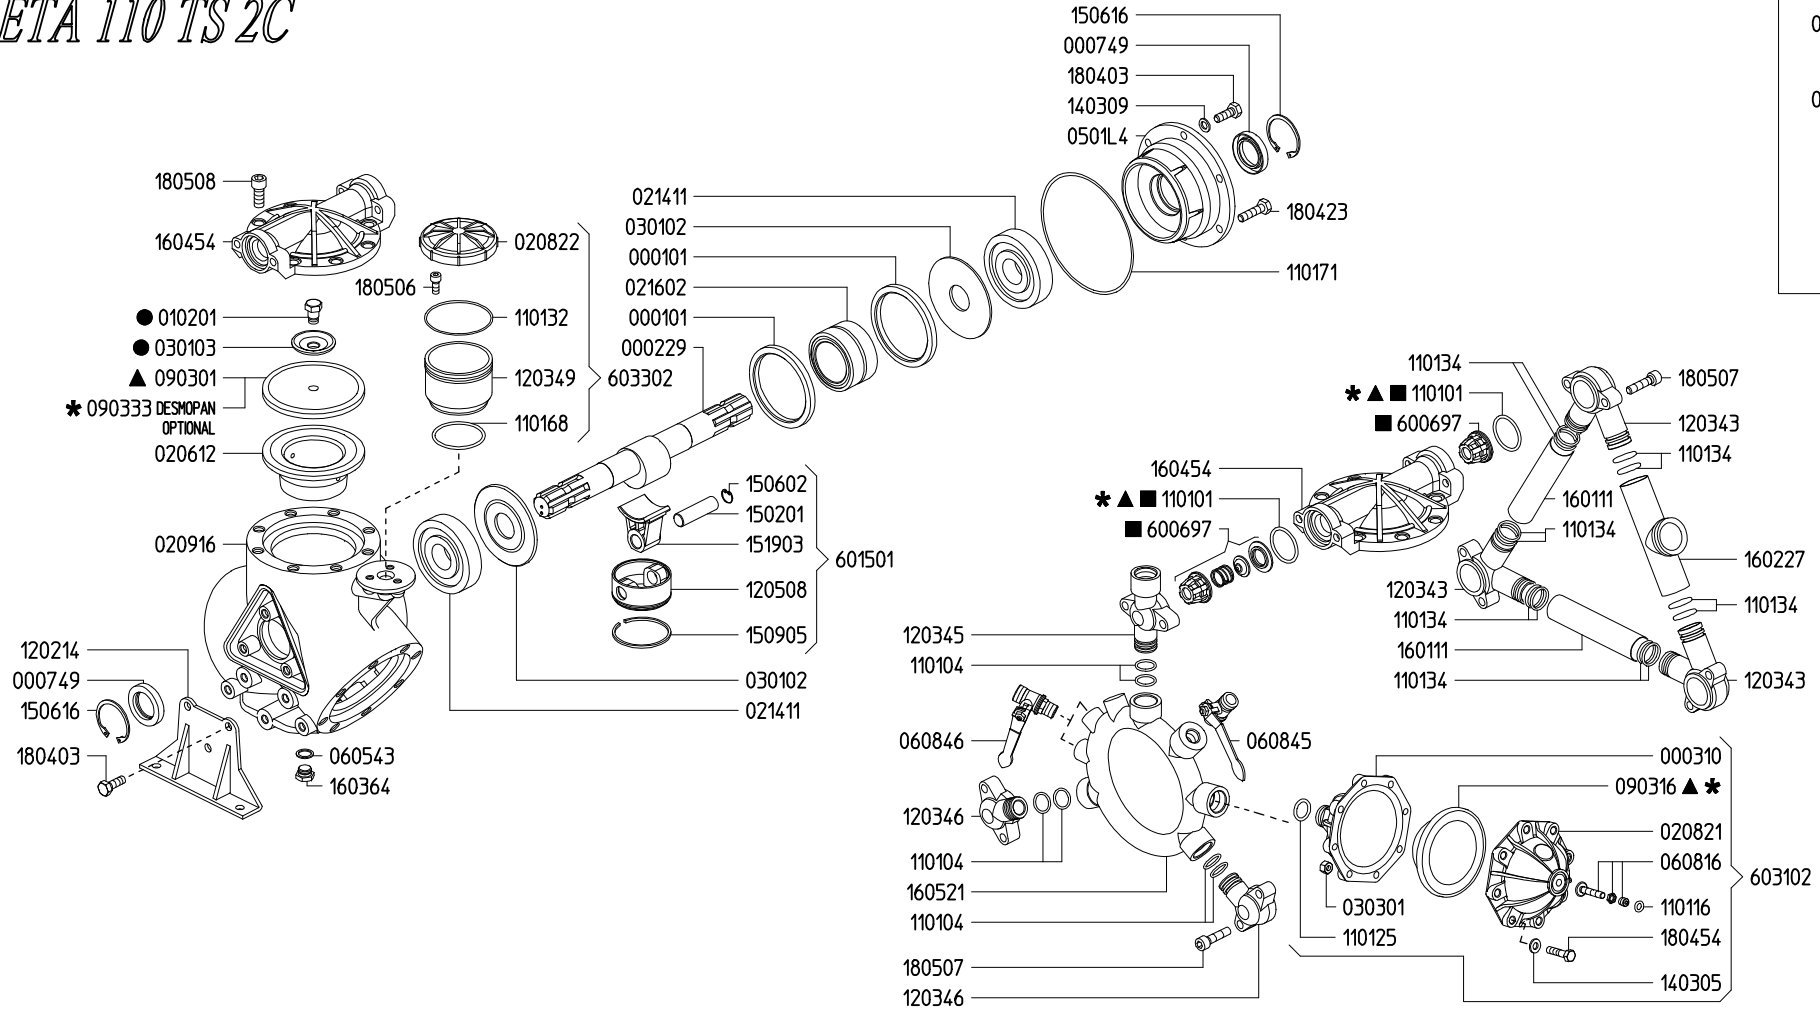

SERIE - SERIES
BETA

KIT 627		KIT 556		KIT 642		KIT 559	
870006		606257		6062D9		606260	
*		▲		■		●	
CODICE CODE	Q.TA' Q.TY	CODICE CODE	Q.TA' Q.TY	CODICE CODE	Q.TA' Q.TY	CODICE CODE	Q.TA' Q.TY
090316	1	090301	3	110101	6	010201	3
090333	3	090316	1	600697	6	030103	3
110101	6	110101	6				

BETA 110 TS 2C

820200

BETA 110 TS 2C

Aspirazione / Inlet

060448

020284

110177

Mandata / Outlet

060409

060826