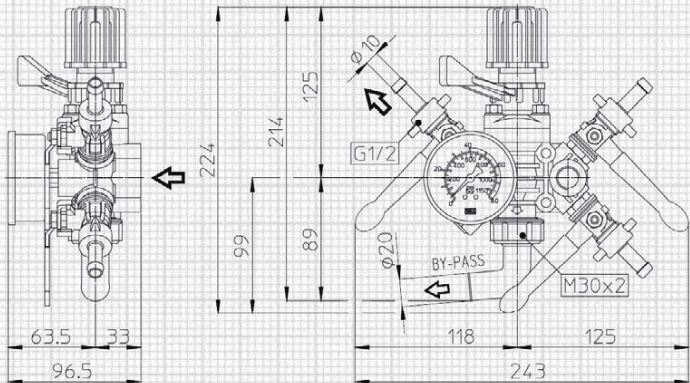

gruppi di regolazione per media pressione

medium pressure control units

gruppi
comando
control
units

DL

DL

Portata
Flow rate

Pressione
Pressure

N° mandate
Nbr. of outlets

Indicato per modello pompa
Suggested for Pump models

l/min

GPM

bar

PSI

100

27

20/30/40

290/435/580

2 / 3 / 4

ZETA 70 - ZETA 85 - ZETA 100 - ZETA 120 - KAPPA 25 - KAPPA 32 - DELTA 40 - DELTA 50
KAPPA 33 - KAPPA 43 - KAPPA 53 - KAPPA 55 - KAPPA 65 - DELTA 75 - DELTA 100