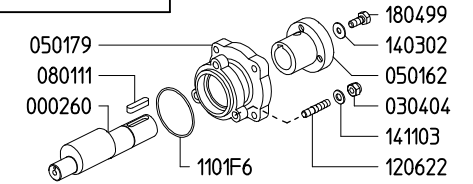

SERIE - SERIES
ZETA

| | |
|----------------|--------|
| ZETA 120 1C | 846800 |
| ZETA 120 TS 1C | 847000 |
| ZETA 120 VA | 845000 |
| ZETA 140 1C | 846900 |
| ZETA 140 TS 1C | 845500 |

| KIT 589 | | KIT 640 | | KIT 515 | |
|-------------|------------|-------------|------------|-------------|------------|
| 606289 | | 6062D7 | | 606216 | |
| * ■ | | ■ | | ● | |
| CODICE CODE | Q.TA' Q.TY | CODICE CODE | Q.TA' Q.TY | CODICE CODE | Q.TA' Q.TY |
| 090314 | 1 | 110101 | 6 | 010201 | 3 |
| 090359 | 3 | 600677 | 6 | 030107 | 3 |
| 110101 | 6 | | | | |

ZETA 120 VA

Variante versione ZETA 120 VA rispetto alla ZETA 120 1C
Variables of version ZETA 120 VA compared to ZETA 120 1C

ZETA 120 TS 1C

Variante versione ZETA 120 TS 1C rispetto alla ZETA 120 1C
Variables of version ZETA 120 TS 1C compared to ZETA 120 1C