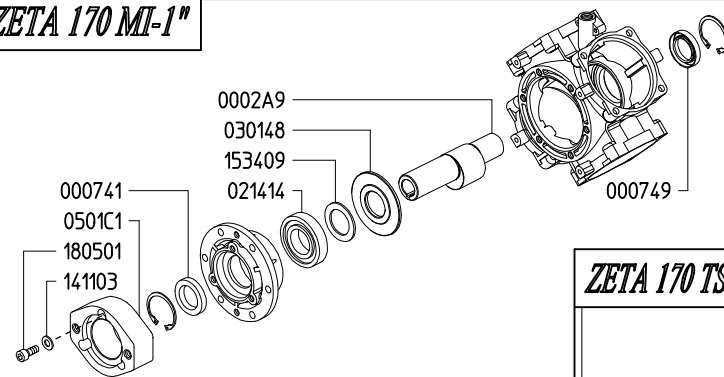

SERIE - SERIES

ZETA

ZETA 170 1C

844500

ZETA 170 TS 2C

846700

ZETA 170 MI-1"

844400

| KIT 626 | | KIT 638 | | KIT 523 | |
|----------------|---------------|----------------|---------------|----------------|---------------|
| 870009 | | 6062D5 | | 606224 | |
| * | | ■ | | ● | |
| CODICE CODE | Q.TA' Q.TY | CODICE CODE | Q.TA' Q.TY | CODICE CODE | Q.TA' Q.TY |
| 090314 | 1 | 110101 | 8 | 010201 | 4 |
| 090359 | 4 | 600677 | 8 | 030107 | 4 |
| 110101 | 8 | | | | |

ZETA 170 MI-1"

Variante versione MI-1" rispetto alla 1C
Variables of version MI-1" compared to 1C

ZETA 170 TS 2C

Variante versione TS 2C rispetto alla 1C
Variables of version TS 2C compared to 1C

ZETA 170 1C