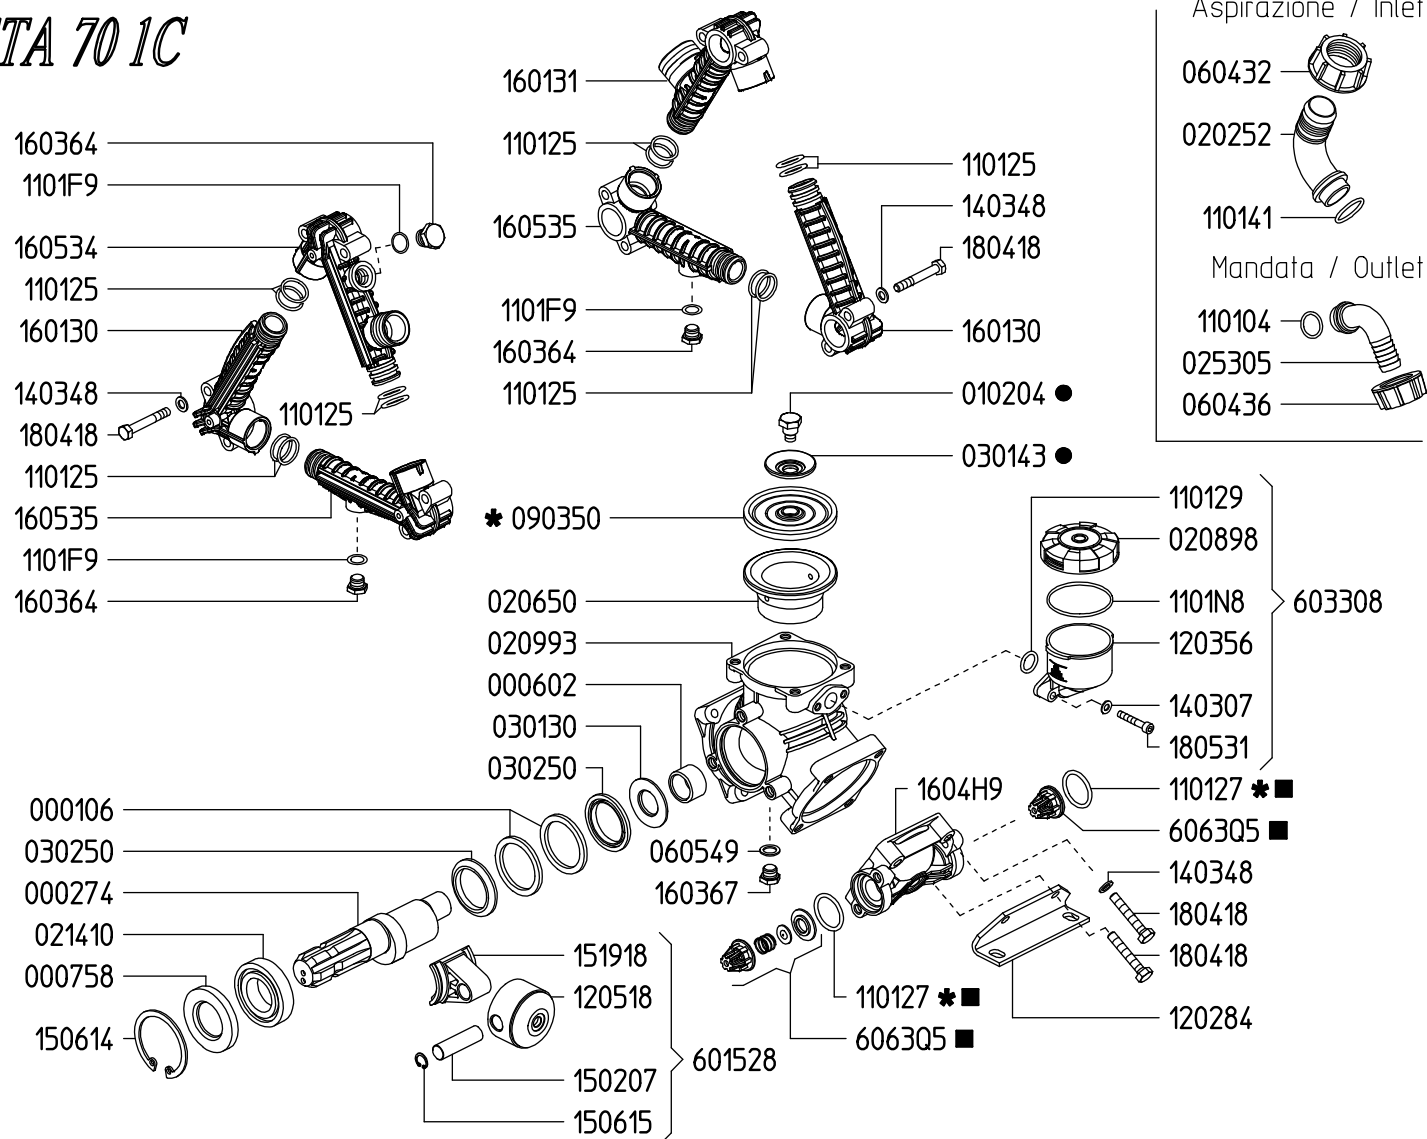

ZETA 70 1C

845100

ZETA 70 TS 1C

845200

KIT 616		KIT 641		KIT 547	
6062B8		6062D8		606248	
*		■		●	
CODICE CODE	Q.TA' Q.TY	CODICE CODE	Q.TA' Q.TY	CODICE CODE	Q.TA' Q.TY
090350	3	110127	6	010204	3
110127	6	6063Q5	6	030143	3

ZETA 70 1C

Aspirazione / Inlet

Mandata / Outlet

ZETA 70 TS 1C

- 020994
- 080122
- 000278
- 000719

Variante versione TS 1C rispetto alla 1C
Variables of version TS 1C compared to 1C