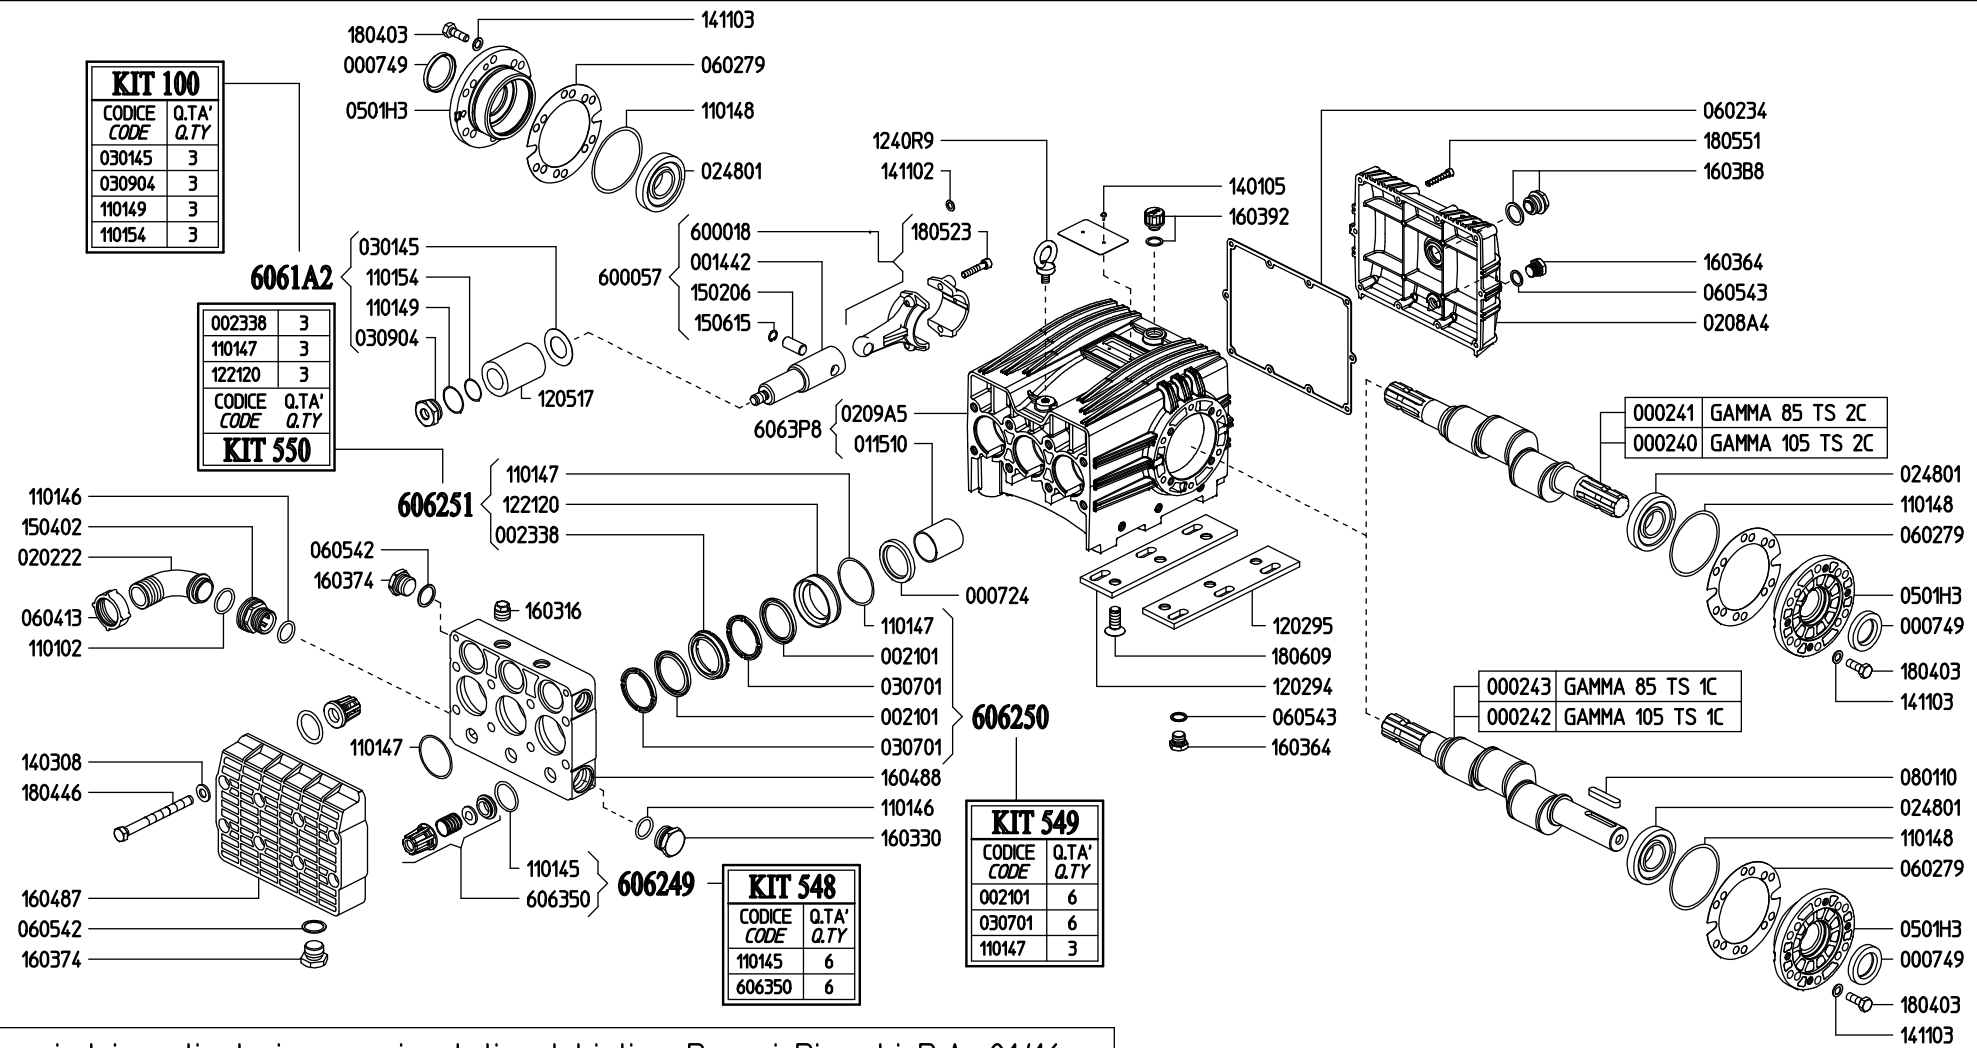

SERIE - SERIES
GAMMA

838200 GAMMA 85 TS 1C
838700 GAMMA 105 TS 1C
838100 GAMMA 85 TS 2C
838600 GAMMA 105 TS 2C

KIT 100

| CODICE CODE | Q.TA' Q.TY |
|-------------|------------|
| 030145 | 3 |
| 030904 | 3 |
| 110149 | 3 |
| 110154 | 3 |

KIT 550

| CODICE CODE | Q.TA' Q.TY |
|-------------|------------|
| 002338 | 3 |
| 110147 | 3 |
| 122120 | 3 |

KIT 548

| CODICE CODE | Q.TA' Q.TY |
|-------------|------------|
| 110145 | 6 |
| 606350 | 6 |

KIT 549

| CODICE CODE | Q.TA' Q.TY |
|-------------|------------|
| 002101 | 6 |
| 030701 | 6 |
| 110147 | 3 |

I prezzi dei particolari sono riportati sul Listino Prezzi Ricambi R.A. 01/16
Prices of these parts are included in Spare Parts Price List R.A. 01/16